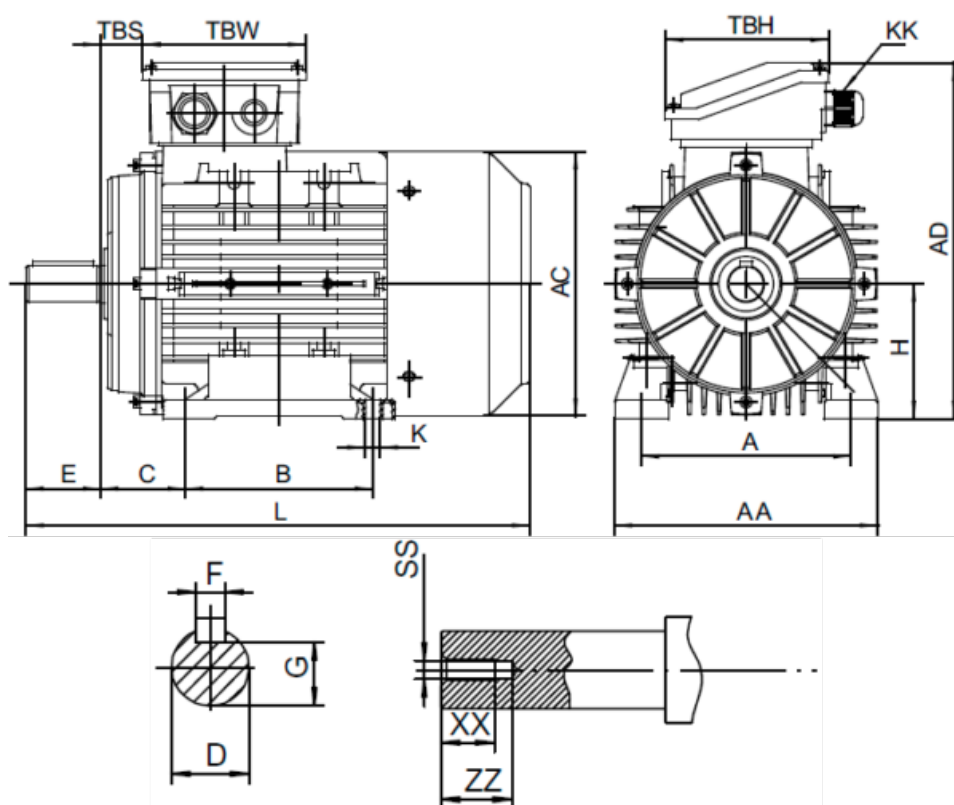

Varenummer: 251800300612  
 Beskrivelse: Kleedrive T3A 132S-6 3.0kw 900 o/min  
 3x230/400V 50 HZ IP55 B3 Eff=85,6%

## Mål

A = 216	F = 10	TBW = 118
AA = 260	G = 33	XX = 28
AC = Ø261	H = 132	ZZ = 37
AD = 323	KK = -	
B = 140	L = 460	
C = 89	SS = M12	
D = Ø38	TBH = 118	
E = 80	TBS = 36.5	